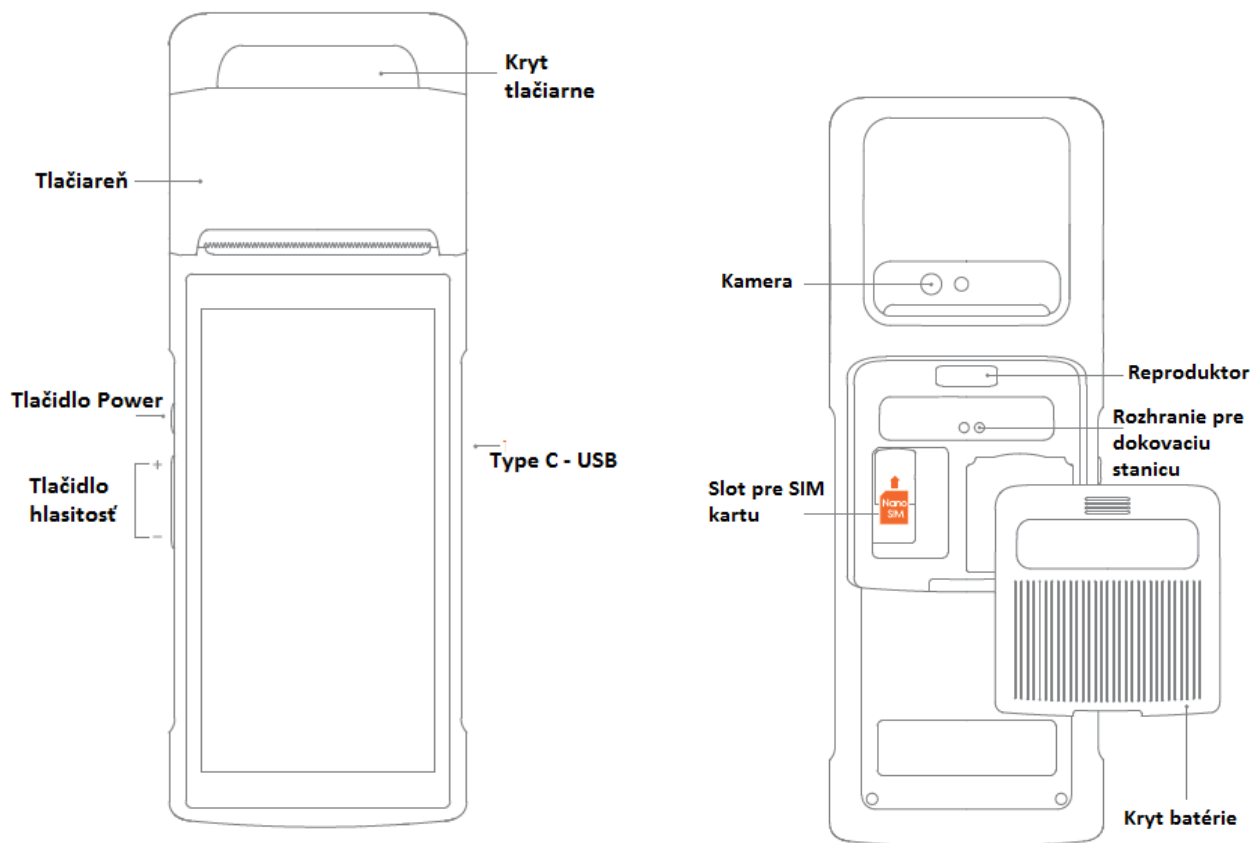

Pre čítanie platobných kariet.

12. Slot IC kariet

Slot pre vloženie platobnej karty.

13. Kontrolka

Slúži ako indikátor krokov pri prejení karty.

14. Nabíjacie konektory pre dokovaciú stanicu

Nabíjacie konektory pre pripojenie na dokovaciú stanicu (dokovacia stanica nie je súčasťou balenia)